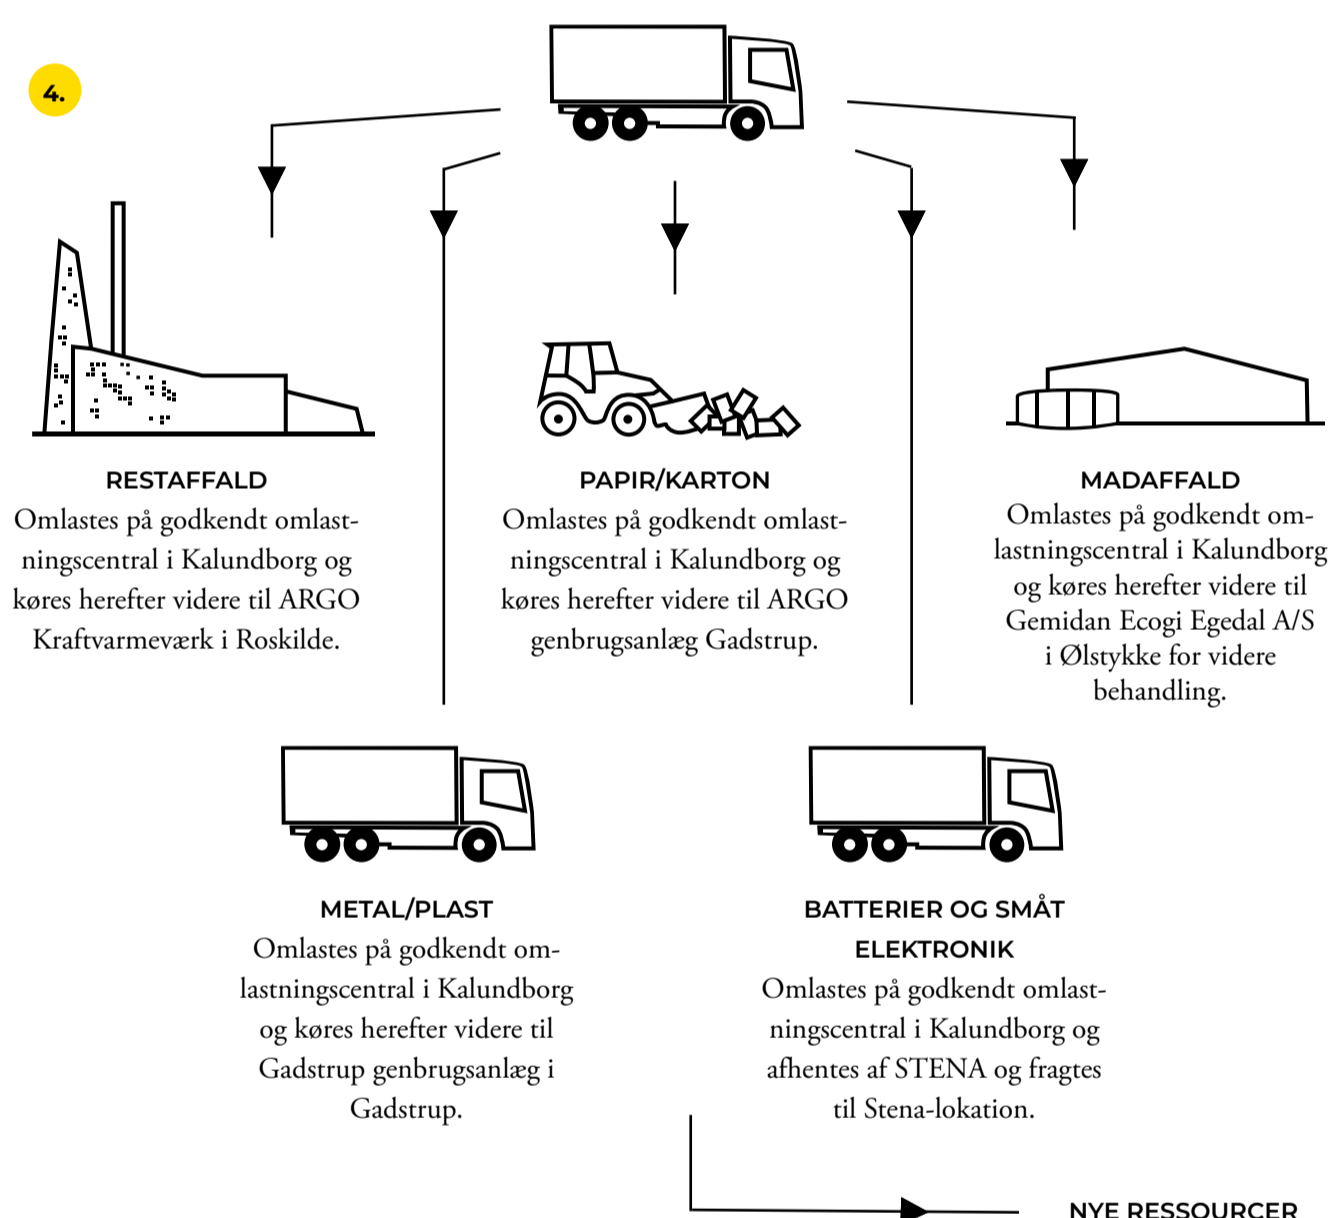

Når du sorterer affaldet, gi'r du det nyt liv

1. Når du sorterer dit affald i forskellige typer (vi kalder det fraktioner), så er du med til at sikre, at stadig mere kan blive genbrugt eller genanvendt. Og det er vigtigt, da vi skal væk fra bare at lave varme ud af de affaldstyper, der i stedet kan bringes til genbrug eller genanvendelse ved at oparbejde dem til nye ressourcer, fx papir, metal og pap.

2. I Kalundborg går I foran og sorterer nu i flere affaldstyper. City Container indsamler 8 fraktioner i Kalundborg. Nogle fraktioner deler pladsen i opdelte skraldespande, fx madaffald og restaffaldet, der indsamles i samme skraldespand. Og det er altså ret smart, for ellers kommer skraldet hurtigt til at fylde alt for meget i hverdagen.

3. Men bare rolig. Det bliver ikke blandet sammen! For når chaufføren fra City Container afhenter affaldet, så sker det med specialbyggede biler med to kamre, så de to fraktioner kan holdes adskilt på den videre rejse. Vi sørger altså for, at den indsats du har gjort for at kildesortere korrekt ikke er spildt.

5. Når affaldet fragtes videre i de forskellige affaldsfraktioner, så sker det i henhold til affaldshierarkiet, som inddeler affaldet i måden det bliver til ressourcer igen:

- Direkte genbrug:** affaldet kommer tilbage i systemet igen, fx papir og pap bliver til nyt papir og pap.
- Genanvendelse:** affaldet bearbejdes til nye produkter, fx en cykel i metal bliver neddelte og metallet bliver genanvendt til produktionen af nye metalprodukter
- Forbrænding:** affaldet bliver i sidste ende sendt til forbrænding, hvis ikke det kan genbrugs eller genanvendes. Og så bliver det til energi
- Deponi:** desværre er der også en rest, som det endnu ikke kan udnyttes på forsvarlig vis. Den sidste rest deponeres som sidste løsning